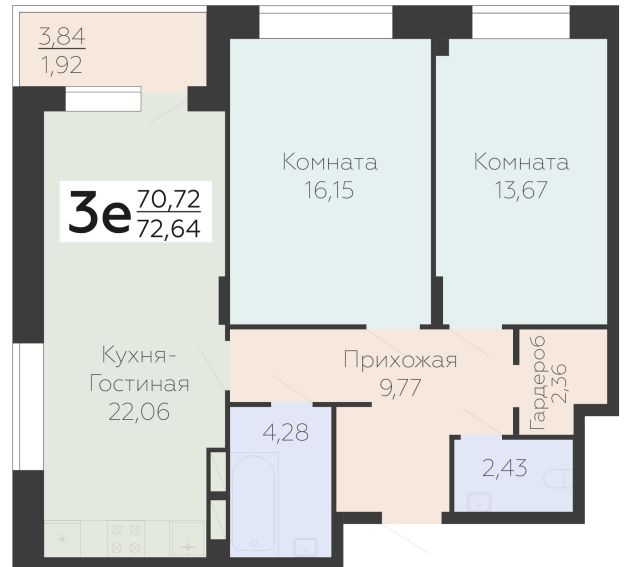

<https://rzv.ru/choice-flat/flat-6893735/>

г. Воронеж, г. Воронеж, ул. Электросигнальная,  
9а

№ квартиры: 825

Этаж: 13

Площадь: 72.64 кв. м.

**Стоимость м2: 119 200**

**Стоимость: 8 658 688**

Действительно на: 23.02.2025

### Расположение на этаже

### Расположение на генплане