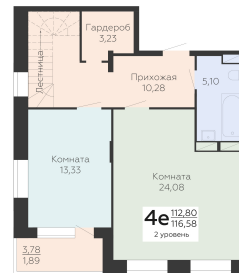

<https://rzv.ru/choice-flat/flat-6893738/>

г. Воронеж, г. Воронеж, ул. Электросигнальная,  
9а

№ квартиры: 852

Этаж: 20

Площадь: 116.58 кв. м.

**Стоимость м2: 123 500**

**Стоимость: 14 397 630**

Действительно на: 23.02.2025

### Расположение на этаже

### Расположение на генплане