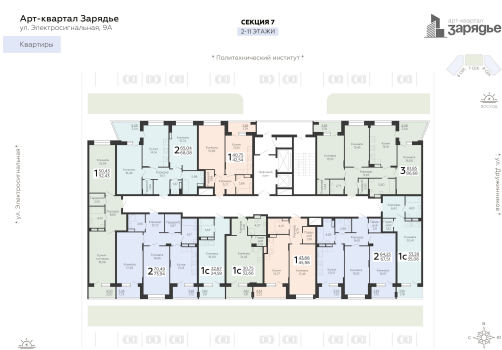

<https://rzv.ru/choice-flat/flat-6893825/>

г. Воронеж,
№ квартиры: 256
Этаж: 5
Площадь: 52.43 кв. м.

Стоимость м2: 125 500
Стоимость: 6 579 965

Действительно на: 16.09.2025

Расположение на этаже

Расположение на генплане