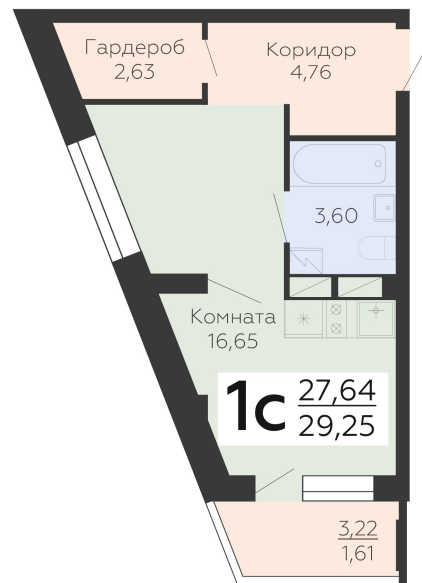

<https://rzv.ru/choice-flat/flat-6893828/>

г. Воронеж, г. Воронеж, ул. Электросигнальная,  
9а

№ квартиры: 342

Этаж: 15

Площадь: 29.25 кв. м.

**Стоимость м2: 148 560**

**Стоимость: 4 345 380**

Действительно на: 23.02.2025

### Расположение на этаже