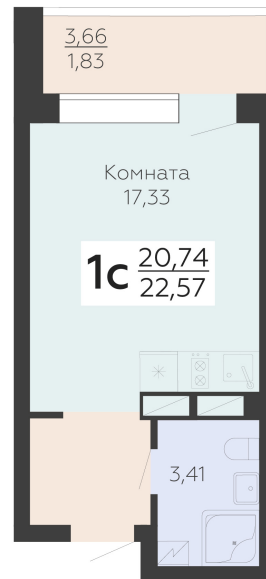

<https://rzv.ru/choice-flat/flat-6893835/>

г. Воронеж,

№ квартиры: 385

Этаж: 2

Площадь: 22.57 кв. м.

Стоимость м2: 155 500

Стоимость: 3 509 635

Действительно на: 16.09.2025

Расположение на этаже

Расположение на генплане