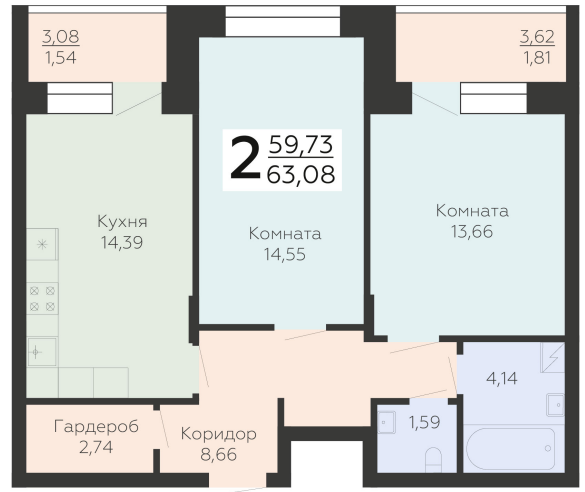

<https://rzv.ru/choice-flat/flat-6893911/>

г. Воронеж, г. Воронеж, ул. Электросигнальная,  
9а

№ квартиры: 210

Этаж: 23

Площадь: 63.08 кв. м.

**Стоимость м2: 125 400**

**Стоимость: 7 910 232**

Действительно на: 23.02.2025

### Расположение на этаже

### Расположение на генплане