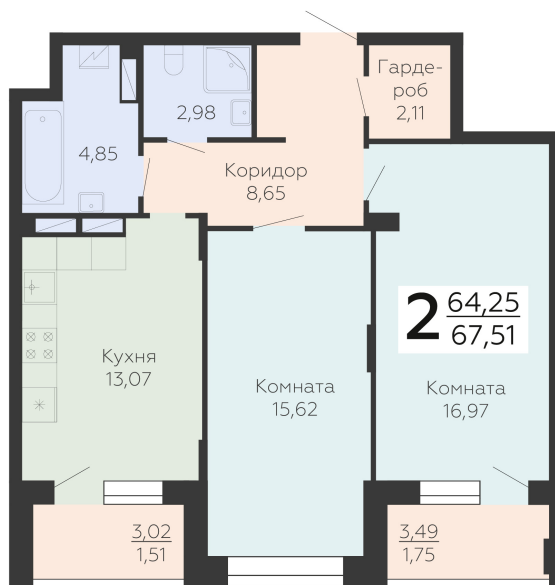

<https://rzv.ru/choice-flat/flat-6893912/>

г. Воронеж,  
№ квартиры: 221  
Этаж: 2  
Площадь: 67.51 кв. м.

**Стоимость м2: 105 706**  
**Стоимость: 7 136 212**

Действительно на: 16.09.2025

### Расположение на этаже

### Расположение на генплане