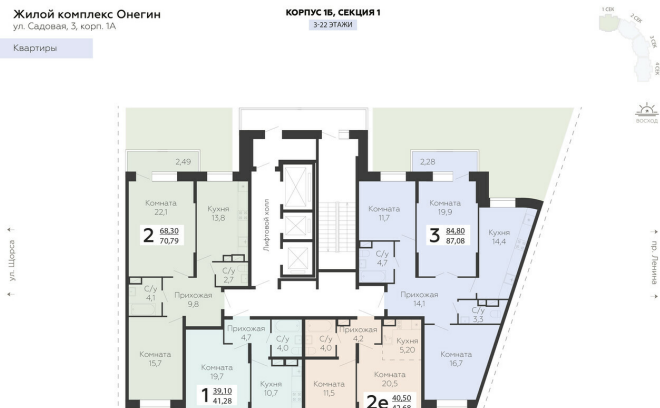

<https://rzv.ru/choice-flat/flat-6894335/>

г. Подольск, Московская обл. г. Подольск, ул.  
Садовая, 3/1

№ квартиры: 533

Этаж: 8

Площадь: 41.28 кв. м.

**Стоимость м2: 162 500**

**Стоимость: 6 708 000**

Действительно на: 23.02.2025

### Расположение на этаже

### Расположение на генплане