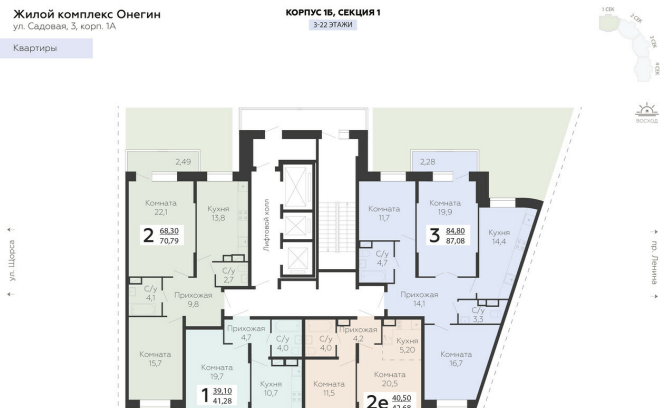

<https://rzv.ru/choice-flat/flat-6894340/>

г. Подольск, Московская обл. г. Подольск, ул.
Садовая, 3/1

№ квартиры: 585

Этаж: 21

Площадь: 41.28 кв. м.

Стоимость м2: 162 500

Стоимость: 6 708 000

Действительно на: 23.02.2025

Расположение на этаже

Расположение на генплане