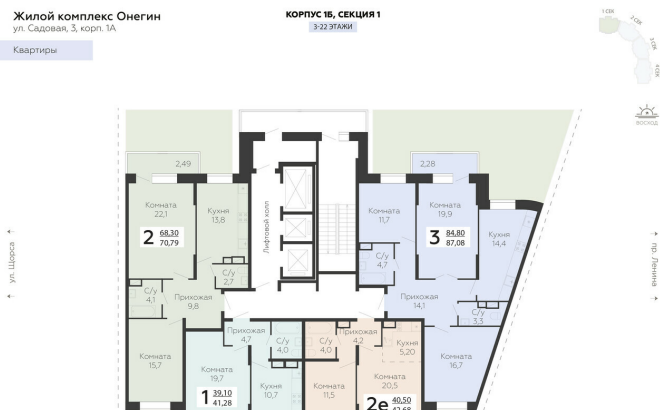

<https://rzv.ru/choice-flat/flat-6894352/>

г. Подольск, Московская обл. г. Подольск, ул.
Садовая, 3/1

№ квартиры: 512

Этаж: 3

Площадь: 42.68 кв. м.

Стоимость м2: 162 200

Стоимость: 6 922 696

Действительно на: 23.02.2025

Расположение на этаже

Расположение на генплане