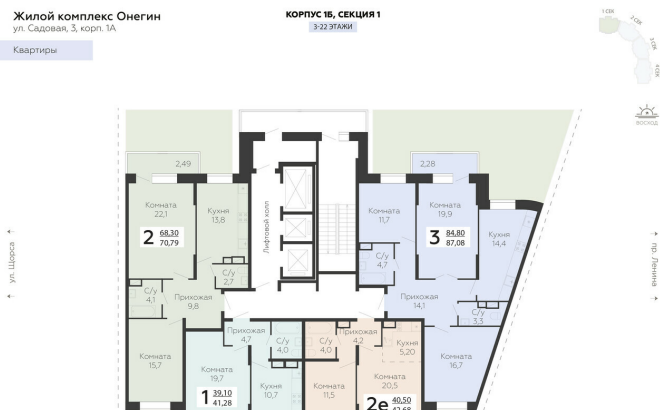

<https://rzv.ru/choice-flat/flat-6894355/>

г. Подольск, Московская обл. г. Подольск, ул.
Садовая, 3/1

№ квартиры: 532

Этаж: 8

Площадь: 42.68 кв. м.

Стоимость м2: 162 300

Стоимость: 6 926 964

Действительно на: 23.02.2025

Расположение на этаже

Расположение на генплане