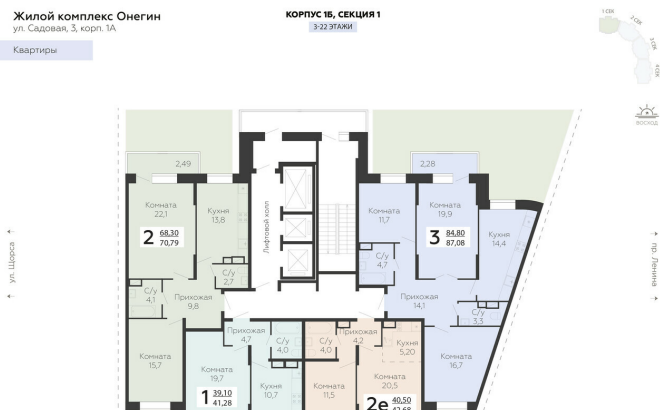

<https://rzv.ru/choice-flat/flat-6894357/>

г. Подольск, Московская обл. г. Подольск, ул.
Садовая, 3/1

№ квартиры: 552

Этаж: 13

Площадь: 42.68 кв. м.

Стоимость м2: 162 300

Стоимость: 6 926 964

Действительно на: 23.02.2025

Расположение на этаже

Расположение на генплане