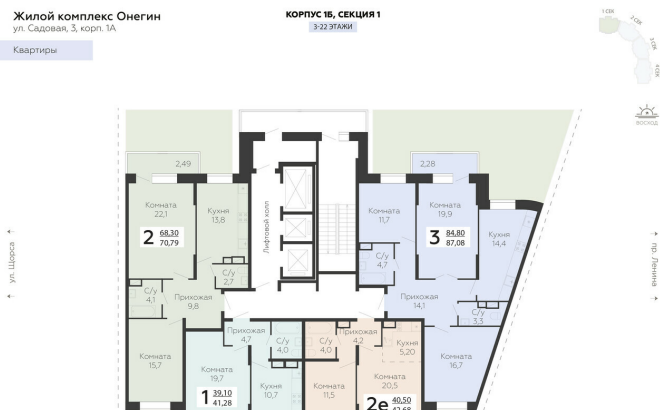

<https://rzv.ru/choice-flat/flat-6894359/>

г. Подольск, Московская обл. г. Подольск, ул.  
Садовая, 3/1

№ квартиры: 588

Этаж: 22

Площадь: 42.68 кв. м.

**Стоимость м2: 162 300**

**Стоимость: 6 926 964**

Действительно на: 23.02.2025

### Расположение на этаже

### Расположение на генплане