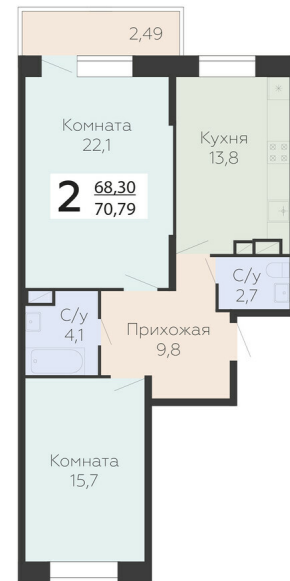

<https://rzv.ru/choice-flat/flat-6894362/>

г. Подольск, Московская обл. г. Подольск, ул. Садовая, 3/1

№ квартиры: 522

Этаж: 5

Площадь: 70.79 кв. м.

**Стоимость м2: 150 900**

**Стоимость: 10 682 211**

Действительно на: 23.02.2025

### Расположение на этаже

### Расположение на генплане

Жилой комплекс Онегин  
ул. Садовая, 3, корп. 1А

КОРПУС 1Б, СЕКЦИЯ 1

Квартиры