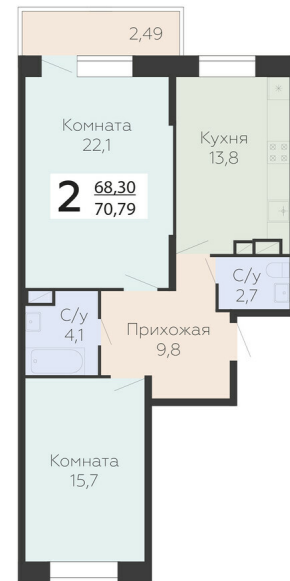

<https://rzv.ru/choice-flat/flat-6894364/>

г. Подольск, Московская обл. г. Подольск, ул. Садовая, 3/1

№ квартиры: 538

Этаж: 9

Площадь: 70.79 кв. м.

Стоимость м2: 150 900

Стоимость: 10 682 211

Действительно на: 03.04.2025

Расположение на этаже

Расположение на генплане