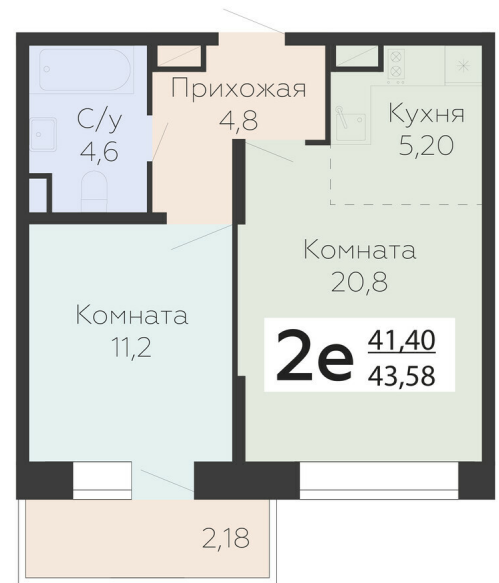

<https://rzv.ru/choice-flat/flat-6894370/>

г. Подольск, Московская обл. г. Подольск, ул. Садовая, 3/1

№ квартиры: 592

Этаж: 3

Площадь: 43.58 кв. м.

Стоимость м2: 159 900

Стоимость: 6 968 442

Действительно на: 23.02.2025

Расположение на этаже

Расположение на генплане