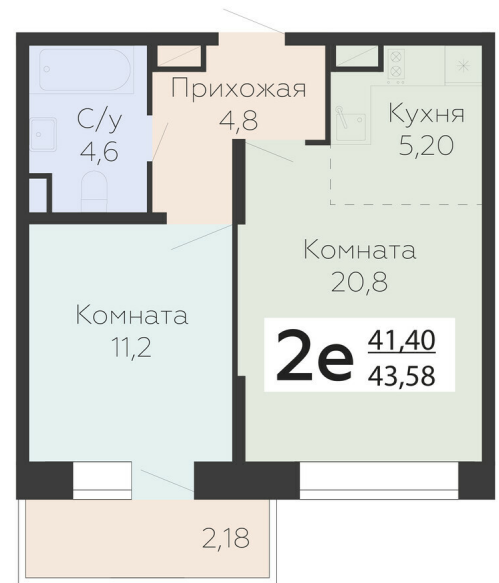

<https://rzv.ru/choice-flat/flat-6894376/>

г. Подольск, Московская обл. г. Подольск, ул. Садовая, 3/1

№ квартиры: 632

Этаж: 13

Площадь: 43.58 кв. м.

Стоимость м2: 161 200

Стоимость: 7 025 096

Действительно на: 23.02.2025

Расположение на этаже

Расположение на генплане