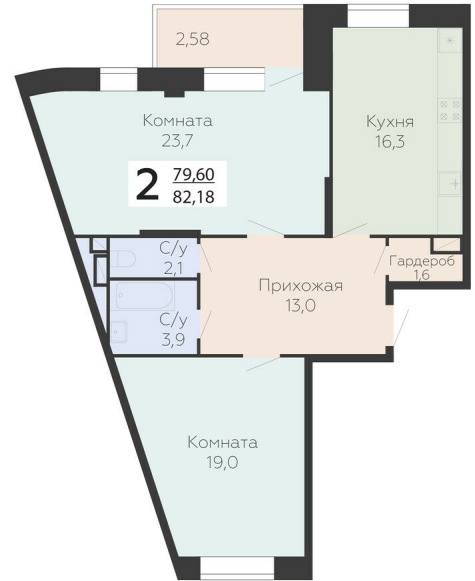

<https://rzv.ru/choice-flat/flat-6894385/>

г. Подольск, Московская обл. г. Подольск, ул. Садовая, 3/1

№ квартиры: 630

Этаж: 12

Площадь: 82.18 кв. м.

Стоимость м2: 147 900

Стоимость: 12 154 422

Действительно на: 27.04.2025

Расположение на этаже

Расположение на генплане