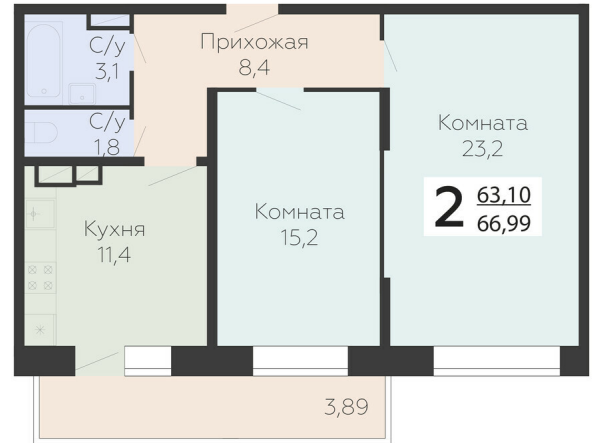

<https://rzv.ru/choice-flat/flat-6894390/>

г. Подольск, Московская обл. г. Подольск, ул.
Садовая, 3/1

№ квартиры: 672

Этаж: 3

Площадь: 66.99 кв. м.

Стоимость м2: 150 900

Стоимость: 10 108 791

Действительно на: 23.02.2025

Расположение на этаже

Расположение на генплане