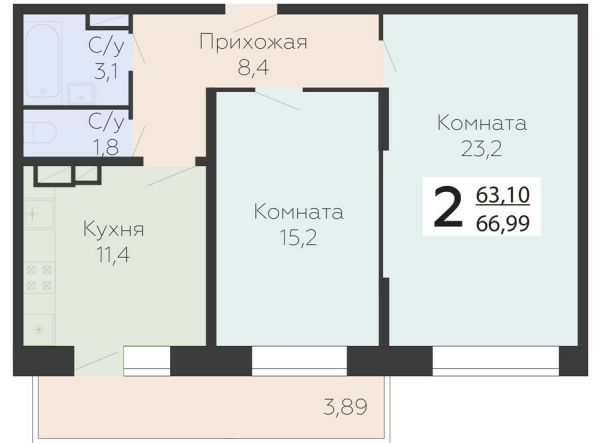

<https://rzv.ru/choice-flat/flat-6894391/>

г. Подольск, Московская обл. г. Подольск, ул.  
Садовая, 3/1

№ квартиры: 675

Этаж: 4

Площадь: 66.99 кв. м.

**Стоимость м2: 150 900**

**Стоимость: 10 108 791**

Действительно на: 23.02.2025

### Расположение на этаже

### Расположение на генплане