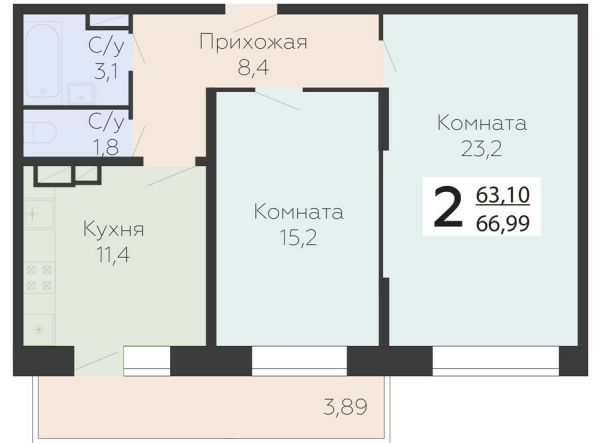

<https://rzv.ru/choice-flat/flat-6894392/>

г. Подольск, Московская обл. г. Подольск, ул.  
Садовая, 3/1

№ квартиры: 678

Этаж: 5

Площадь: 66.99 кв. м.

**Стоимость м2: 150 900**

**Стоимость: 10 108 791**

Действительно на: 23.02.2025

### Расположение на этаже

### Расположение на генплане