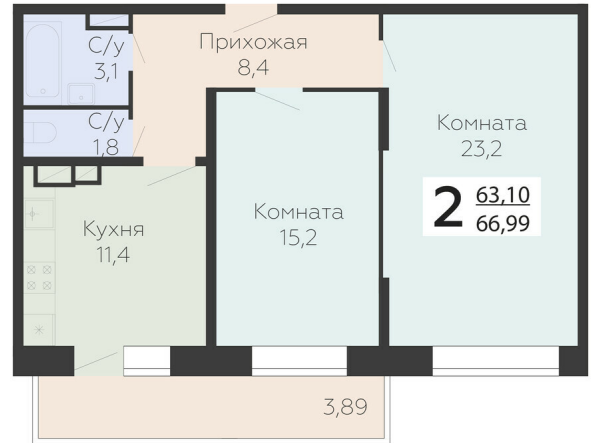

<https://rzv.ru/choice-flat/flat-6894393/>

г. Подольск, Московская обл. г. Подольск, ул.  
Садовая, 3/1

№ квартиры: 687

Этаж: 8

Площадь: 66.99 кв. м.

**Стоимость м2: 151 700**

**Стоимость: 10 162 383**

Действительно на: 23.02.2025

### Расположение на этаже

### Расположение на генплане