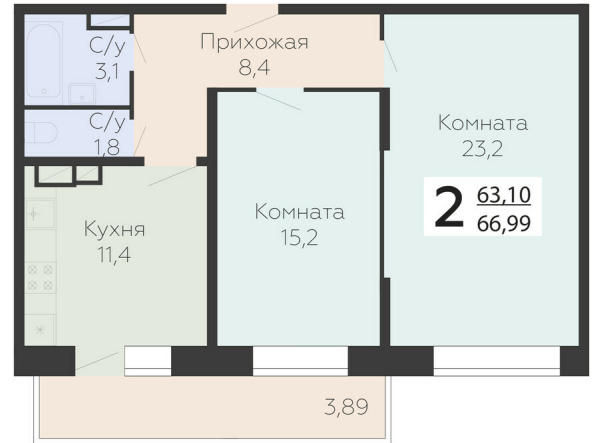

<https://rzv.ru/choice-flat/flat-6894394/>

г. Подольск, Московская обл. г. Подольск, ул. Садовая, 3/1

№ квартиры: 690

Этаж: 9

Площадь: 66.99 кв. м.

**Стоимость м2: 151 700**

**Стоимость: 10 162 383**

Действительно на: 23.02.2025

### Расположение на этаже

### Расположение на генплане