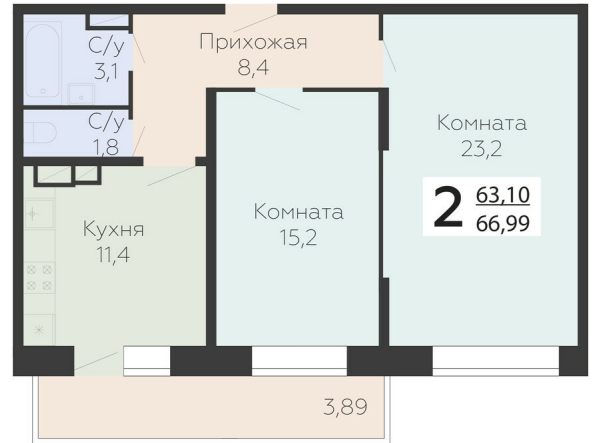

<https://rzv.ru/choice-flat/flat-6894396/>

г. Подольск, Московская обл. г. Подольск, ул.
Садовая, 3/1

№ квартиры: 702

Этаж: 13

Площадь: 66.99 кв. м.

Стоимость м2: 151 700

Стоимость: 10 162 383

Действительно на: 23.02.2025

Расположение на этаже

Расположение на генплане