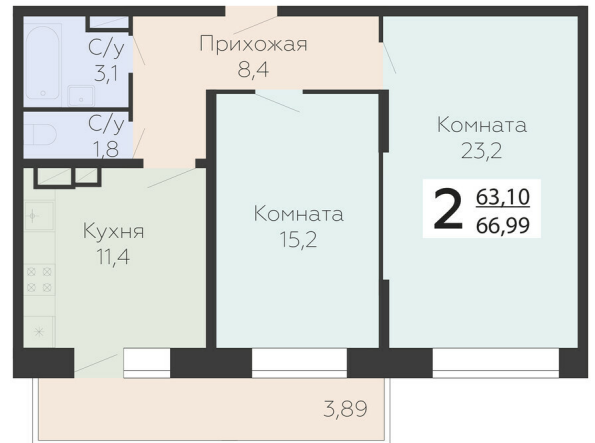

<https://rzv.ru/choice-flat/flat-6894399/>

г. Подольск, Московская обл. г. Подольск, ул. Садовая, 3/1

№ квартиры: 729

Этаж: 22

Площадь: 66.99 кв. м.

Стоимость м2: 151 700

Стоимость: 10 162 383

Действительно на: 23.02.2025

Расположение на этаже

Расположение на генплане