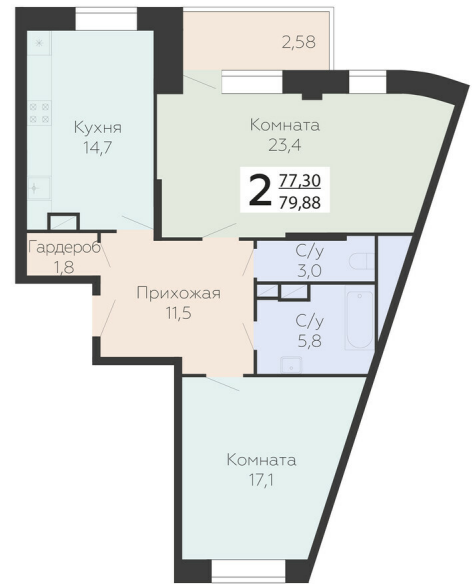

<https://rzv.ru/choice-flat/flat-6894403/>

г. Подольск, Московская обл. г. Подольск, ул. Садовая, 3/1

№ квартиры: 686

Этаж: 8

Площадь: 79.88 кв. м.

Стоимость м2: 148 100

Стоимость: 11 830 228

Действительно на: 23.02.2025

Расположение на этаже

Расположение на генплане