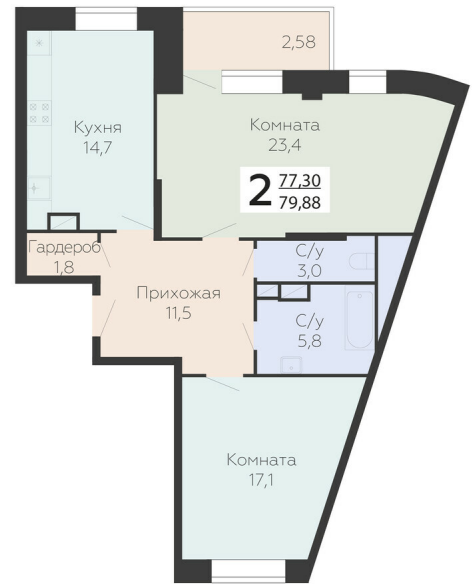

<https://rzv.ru/choice-flat/flat-6894403/>

г. Подольск, Московская обл. г. Подольск, ул.
Садовая, 3/1

№ квартиры: 686

Этаж: 8

Площадь: 79.88 кв. м.

Стоимость м2: 148 100

Стоимость: 11 830 228

Действительно на: 27.04.2025

Расположение на этаже

Расположение на генплане