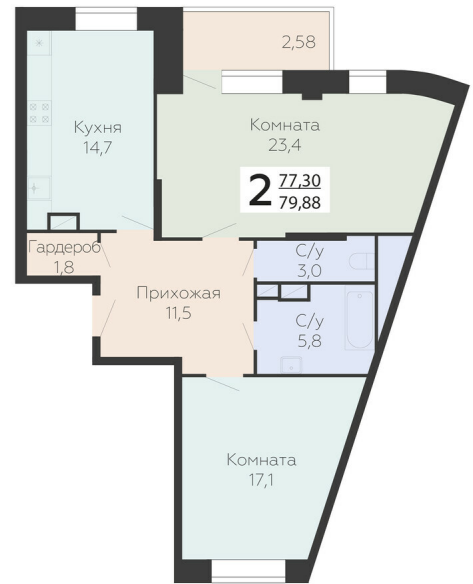

<https://rzv.ru/choice-flat/flat-6894404/>

г. Подольск, Московская обл. г. Подольск, ул. Садовая, 3/1

№ квартиры: 689

Этаж: 9

Площадь: 79.88 кв. м.

Стоимость м2: 148 100

Стоимость: 11 830 228

Действительно на: 23.02.2025

Расположение на этаже

Расположение на генплане