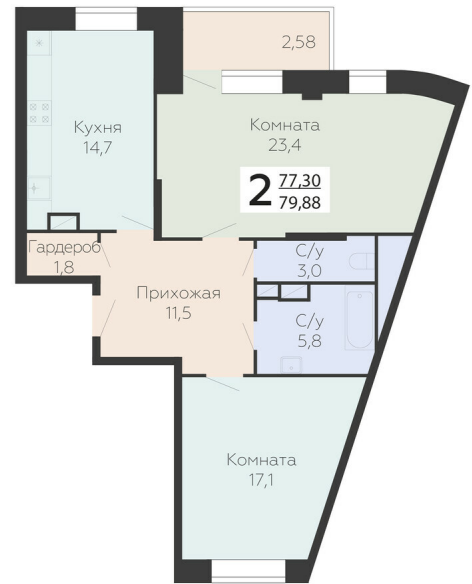

<https://rzv.ru/choice-flat/flat-6894405/>

г. Подольск, Московская обл. г. Подольск, ул.
Садовая, 3/1

№ квартиры: 698

Этаж: 12

Площадь: 79.88 кв. м.

Стоимость м2: 148 100

Стоимость: 11 830 228

Действительно на: 27.04.2025

Расположение на этаже

Расположение на генплане