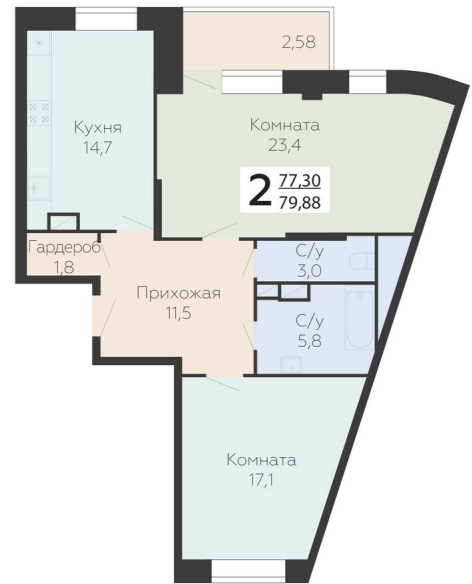

<https://rzv.ru/choice-flat/flat-6894405/>

г. Подольск, Московская обл. г. Подольск, ул. Садовая, 3/1

№ квартиры: 698

Этаж: 12

Площадь: 79.88 кв. м.

**Стоимость м2: 148 100**

**Стоимость: 11 830 228**

Действительно на: 23.02.2025

### Расположение на этаже

### Расположение на генплане