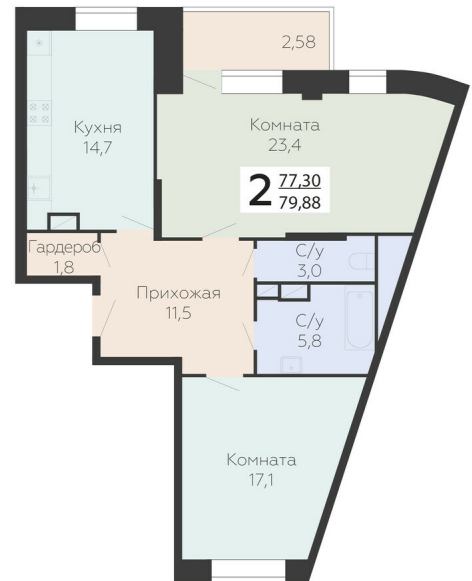

<https://rzv.ru/choice-flat/flat-6894408/>

г. Подольск, Московская обл. г. Подольск, ул. Садовая, 3/1

№ квартиры: 725

Этаж: 21

Площадь: 79.88 кв. м.

Стоимость м2: 148 100

Стоимость: 11 830 228

Действительно на: 23.02.2025

Расположение на этаже

Расположение на генплане