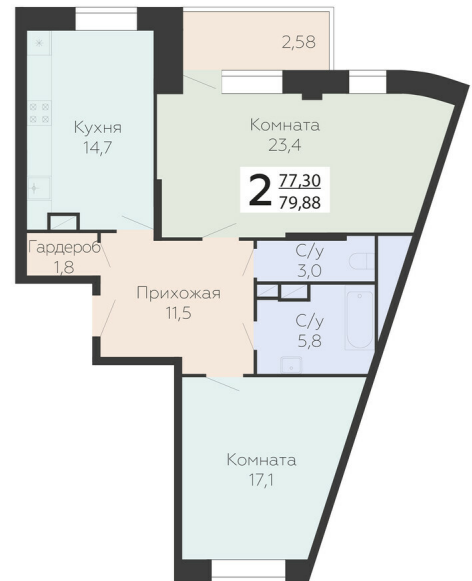

<https://rzv.ru/choice-flat/flat-6894409/>

г. Подольск, Московская обл. г. Подольск, ул. Садовая, 3/1

№ квартиры: 728

Этаж: 22

Площадь: 79.88 кв. м.

**Стоимость м2: 148 100**

**Стоимость: 11 830 228**

Действительно на: 23.02.2025

### Расположение на этаже

### Расположение на генплане