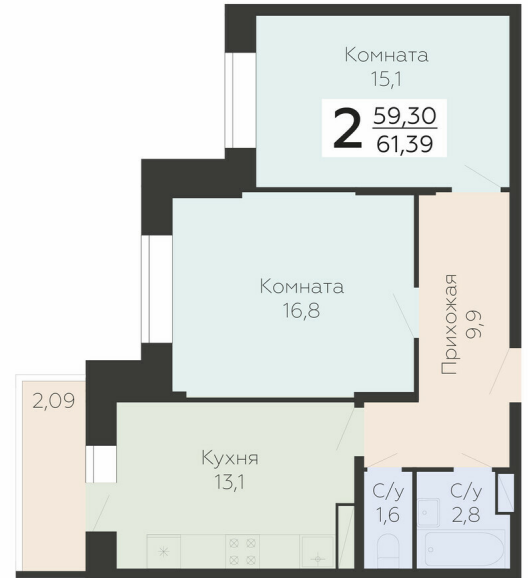

<https://rzv.ru/choice-flat/flat-6894411/>

г. Подольск, Московская обл. г. Подольск, ул.  
Садовая, 3/1  
№ квартиры: 737  
Этаж: 4  
Площадь: 61.39 кв. м.

**Стоимость м2: 152 800**  
**Стоимость: 9 380 392**

### Расположение на этаже

### Расположение на генплане