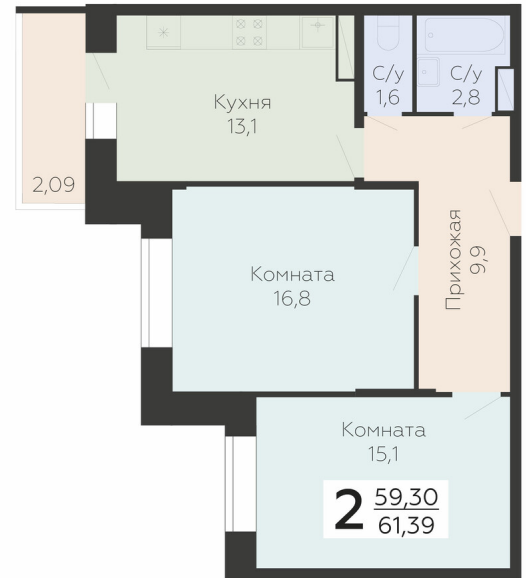

<https://rzv.ru/choice-flat/flat-6894418/>

г. Подольск, Московская обл. г. Подольск, ул.

Садовая, 3/1

№ квартиры: 732

Этаж: 3

Площадь: 61.39 кв. м.

**Стоимость м2: 152 800**

**Стоимость: 9 380 392**

### Расположение на этаже