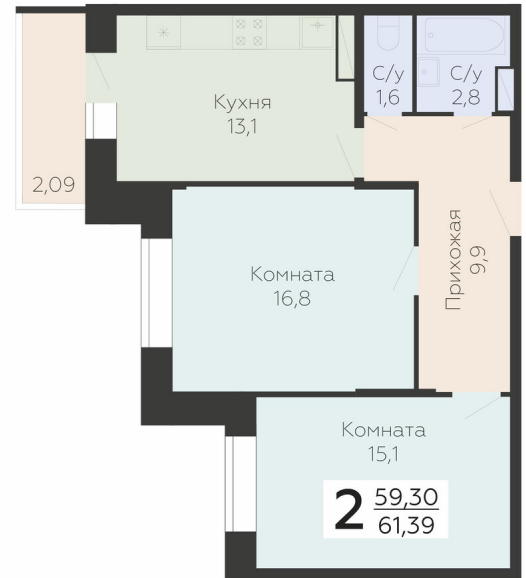

<https://rzv.ru/choice-flat/flat-6894419/>

г. Подольск, Московская обл. г. Подольск, ул.

Садовая, 3/1

№ квартиры: 736

Этаж: 4

Площадь: 61.39 кв. м.

Стоимость м2: 152 800

Стоимость: 9 380 392

Действительно на: 23.02.2025

Расположение на этаже

Расположение на генплане