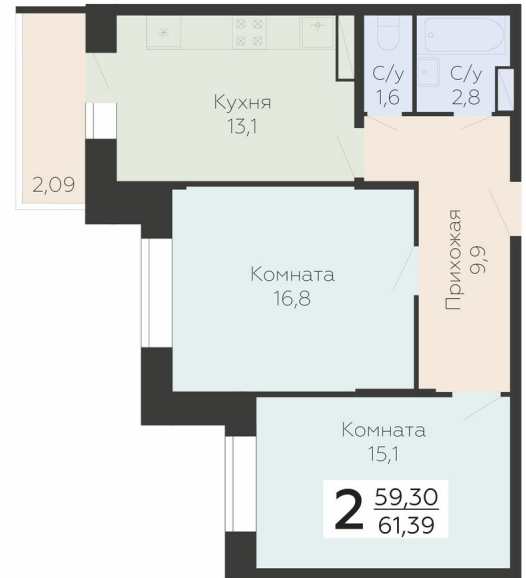

<https://rzv.ru/choice-flat/flat-6894420/>

г. Подольск, Московская обл. г. Подольск, ул.

Садовая, 3/1

№ квартиры: 740

Этаж: 5

Площадь: 61.39 кв. м.

Стоимость м2: 152 800

Стоимость: 9 380 392

Действительно на: 23.02.2025

Расположение на этаже

Расположение на генплане