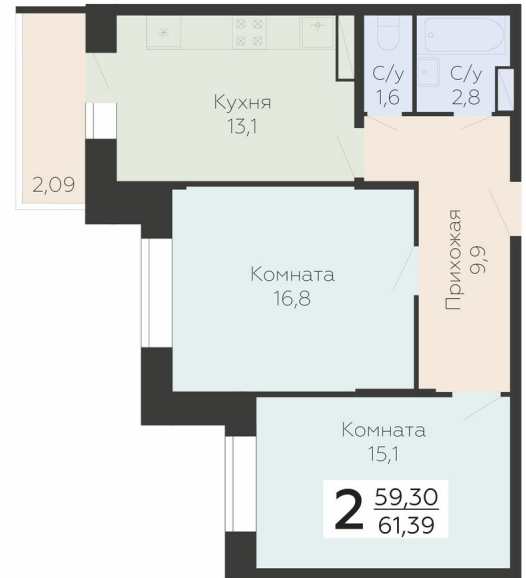

<https://rzv.ru/choice-flat/flat-6894423/>

г. Подольск, Московская обл. г. Подольск, ул.

Садовая, 3/1

№ квартиры: 768

Этаж: 12

Площадь: 61.39 кв. м.

**Стоимость м2: 155 000**

**Стоимость: 9 515 450**

### Расположение на этаже