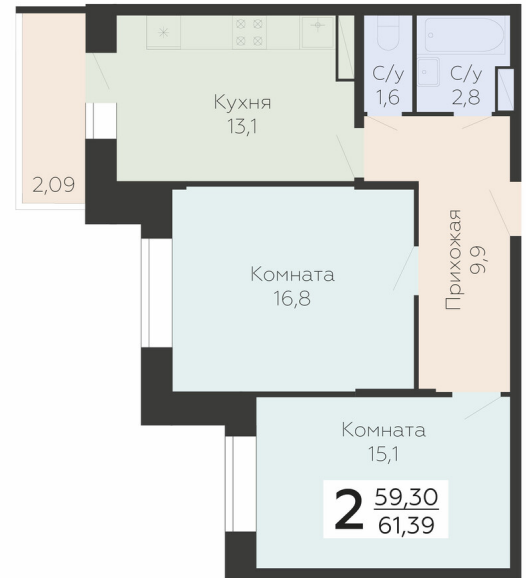

<https://rzv.ru/choice-flat/flat-6894424/>

г. Подольск, Московская обл. г. Подольск, ул.

Садовая, 3/1

№ квартиры: 772

Этаж: 13

Площадь: 61.39 кв. м.

**Стоимость м2: 155 000**

**Стоимость: 9 515 450**

### Расположение на этаже