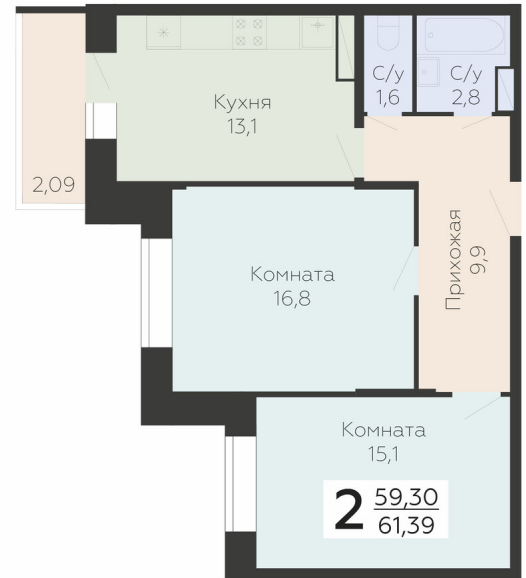

<https://rzv.ru/choice-flat/flat-6894425/>

г. Подольск, Московская обл. г. Подольск, ул.

Садовая, 3/1

№ квартиры: 776

Этаж: 14

Площадь: 61.39 кв. м.

**Стоимость м2: 155 000**

**Стоимость: 9 515 450**

### Расположение на этаже