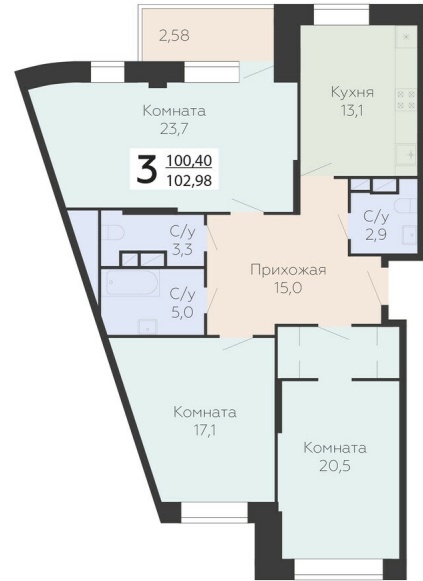

<https://rzv.ru/choice-flat/flat-6894446/>

г. Подольск, Московская обл. г. Подольск, ул.
Садовая, 3/1

№ квартиры: 673

Этаж: 3

Площадь: 102.98 кв. м.

Стоимость м2: 135 600

Стоимость: 13 964 088

Действительно на: 23.02.2025

Расположение на этаже

Расположение на генплане