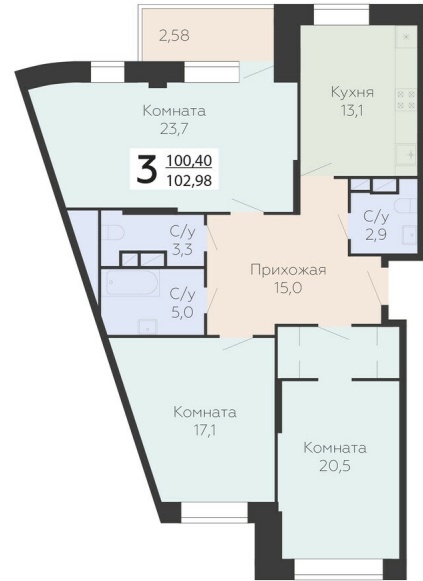

<https://rzv.ru/choice-flat/flat-6894448/>

г. Подольск, Московская обл. г. Подольск, ул.  
Садовая, 3/1

№ квартиры: 679

Этаж: 5

Площадь: 102.98 кв. м.

**Стоимость м2: 135 600**

**Стоимость: 13 964 088**

Действительно на: 23.02.2025

### Расположение на этаже

### Расположение на генплане