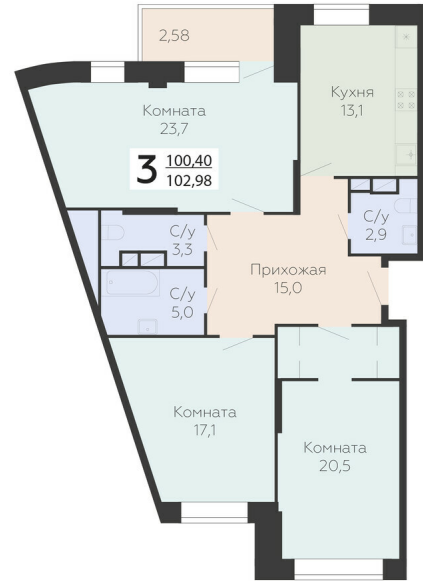

<https://rzv.ru/choice-flat/flat-6894449/>

г. Подольск, Московская обл. г. Подольск, ул. Садовая, 3/1

№ квартиры: 688

Этаж: 8

Площадь: 102.98 кв. м.

**Стоимость м2: 137 300**

**Стоимость: 14 139 154**

Действительно на: 23.02.2025

### Расположение на этаже

### Расположение на генплане