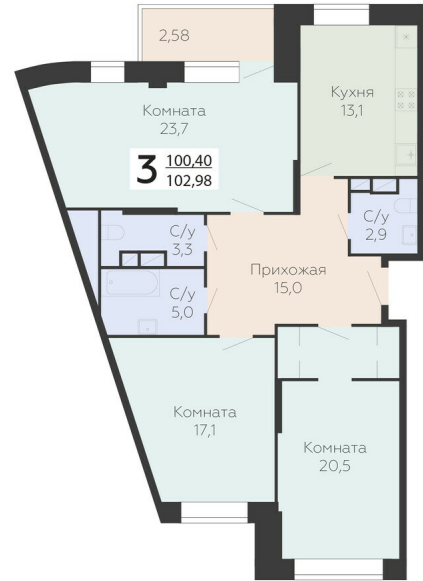

<https://rzv.ru/choice-flat/flat-6894451/>

г. Подольск, Московская обл. г. Подольск, ул.
Садовая, 3/1

№ квартиры: 700

Этаж: 12

Площадь: 102.98 кв. м.

Стоимость м2: 137 300

Стоимость: 14 139 154

Действительно на: 23.02.2025

Расположение на этаже

Расположение на генплане