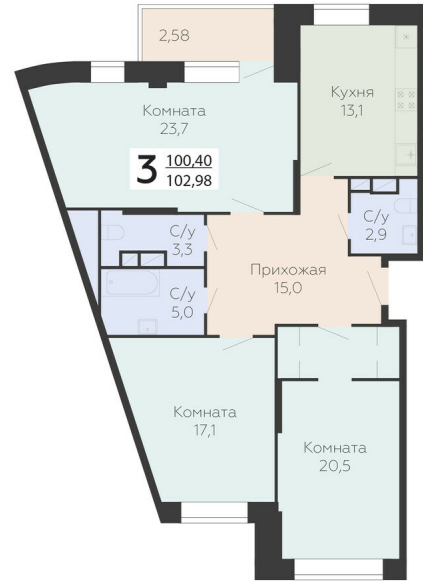

<https://rzv.ru/choice-flat/flat-6894452/>

г. Подольск, Московская обл. г. Подольск, ул.  
Садовая, 3/1

№ квартиры: 703

Этаж: 13

Площадь: 102.98 кв. м.

**Стоимость м2: 137 300**

**Стоимость: 14 139 154**

Действительно на: 23.02.2025

### Расположение на этаже

### Расположение на генплане