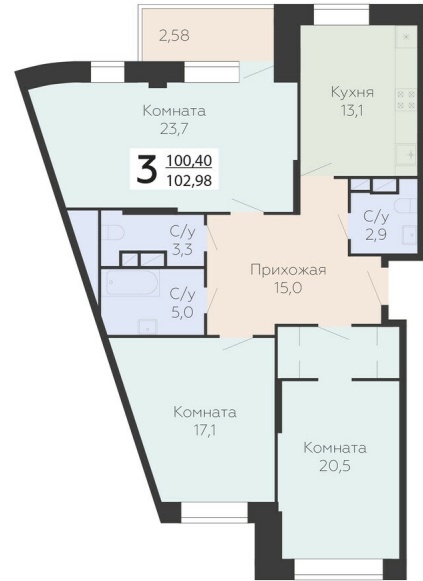

<https://rzv.ru/choice-flat/flat-6894455/>

г. Подольск, Московская обл. г. Подольск, ул. Садовая, 3/1

№ квартиры: 730

Этаж: 22

Площадь: 102.98 кв. м.

Стоимость м2: 137 300

Стоимость: 14 139 154

Действительно на: 23.02.2025

Расположение на этаже

Расположение на генплане