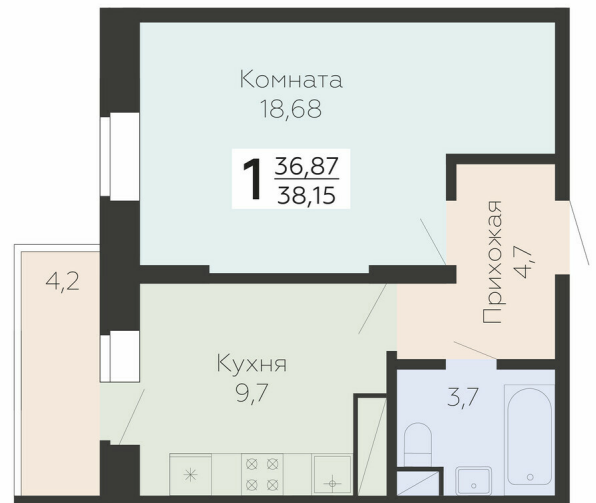

<https://rzv.ru/choice-flat/flat-6894535/>

г. Подольск, Московская обл. г. Подольск, ул.
Садовая, 3/1

№ квартиры: 185

Этаж: 6

Площадь: 38.15 кв. м.

Стоимость м2: 171 500

Стоимость: 6 542 725

Действительно на: 03.04.2025

Расположение на этаже

Расположение на генплане