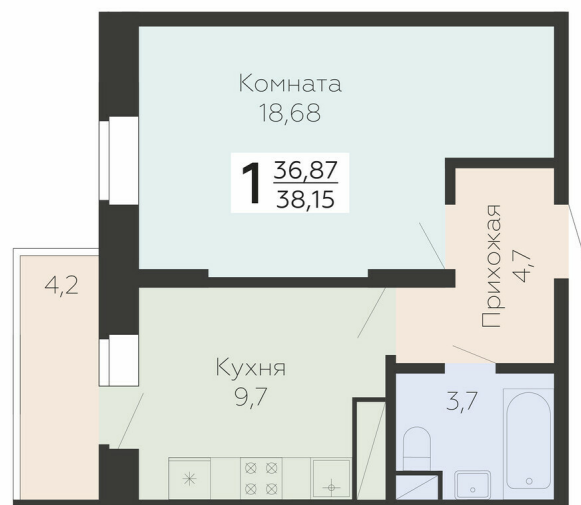

<https://rzv.ru/choice-flat/flat-6894537/>

г. Подольск, Московская обл. г. Подольск, ул.
Садовая, 3/1

№ квартиры: 215

Этаж: 11

Площадь: 38.15 кв. м.

Стоимость м2: 171 500

Стоимость: 6 542 725

Действительно на: 03.04.2025

Расположение на этаже

Расположение на генплане