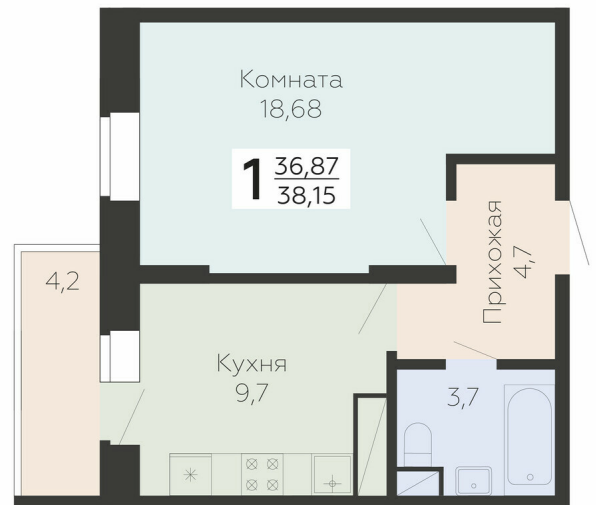

<https://rzv.ru/choice-flat/flat-6894538/>

г. Подольск, Московская обл. г. Подольск, ул.
Садовая, 3/1

№ квартиры: 239

Этаж: 15

Площадь: 38.15 кв. м.

Стоимость м2: 172 200

Стоимость: 6 569 430

Действительно на: 03.04.2025

Расположение на этаже

Расположение на генплане