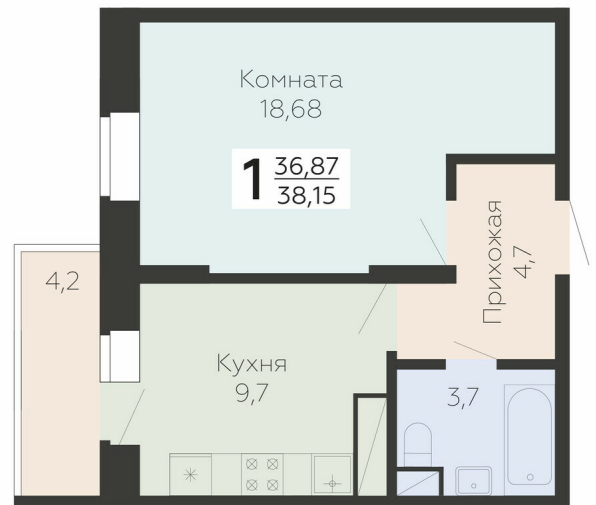

<https://rzv.ru/choice-flat/flat-6894539/>

г. Подольск, Московская обл. г. Подольск, ул.
Садовая, 3/1

№ квартиры: 251

Этаж: 17

Площадь: 38.15 кв. м.

Стоимость м2: 171 500

Стоимость: 6 542 725

Действительно на: 03.04.2025

Расположение на этаже

Расположение на генплане