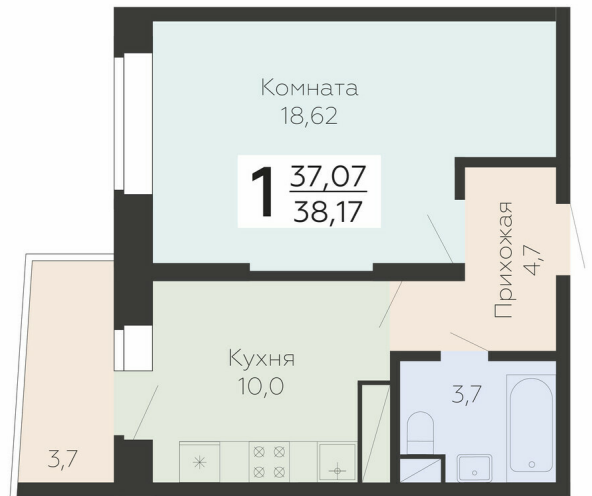

<https://rzv.ru/choice-flat/flat-6894541/>

г. Подольск, Московская обл. г. Подольск, ул.  
Садовая, 3/1

№ квартиры: 183

Этаж: 6

Площадь: 38.17 кв. м.

**Стоимость м2: 171 500**

**Стоимость: 6 546 155**

Действительно на: 23.02.2025

### Расположение на этаже

### Расположение на генплане