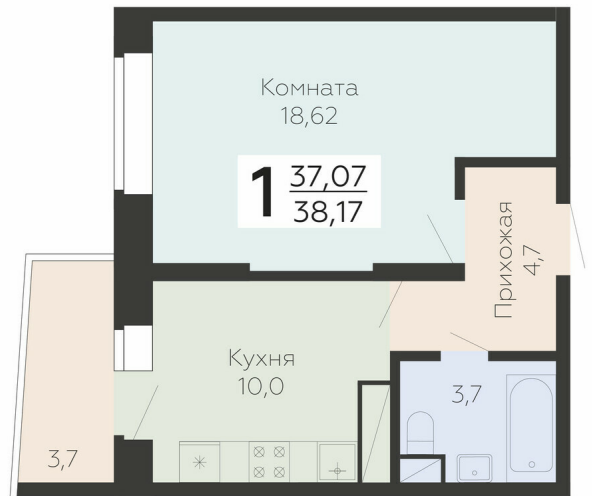

<https://rzv.ru/choice-flat/flat-6894543/>

г. Подольск, Московская обл. г. Подольск, ул.  
Садовая, 3/1

№ квартиры: 213

Этаж: 11

Площадь: 38.17 кв. м.

**Стоимость м2: 171 500**

**Стоимость: 6 546 155**

Действительно на: 03.04.2025

### Расположение на этаже

### Расположение на генплане