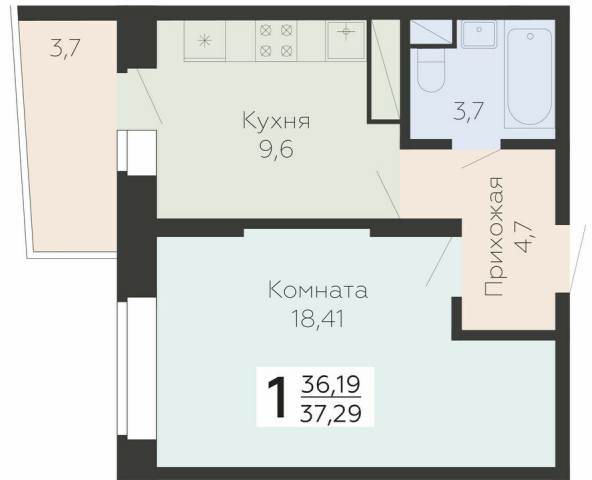

<https://rzv.ru/choice-flat/flat-6894557/>

г. Подольск, Московская обл. г. Подольск, ул.
Садовая, 3/1
№ квартиры: 112
Этаж: 12
Площадь: 37.29 кв. м.

Стоимость м2: 172 900
Стоимость: 6 447 441

Действительно на: 23.02.2025

Расположение на этаже

Расположение на генплане